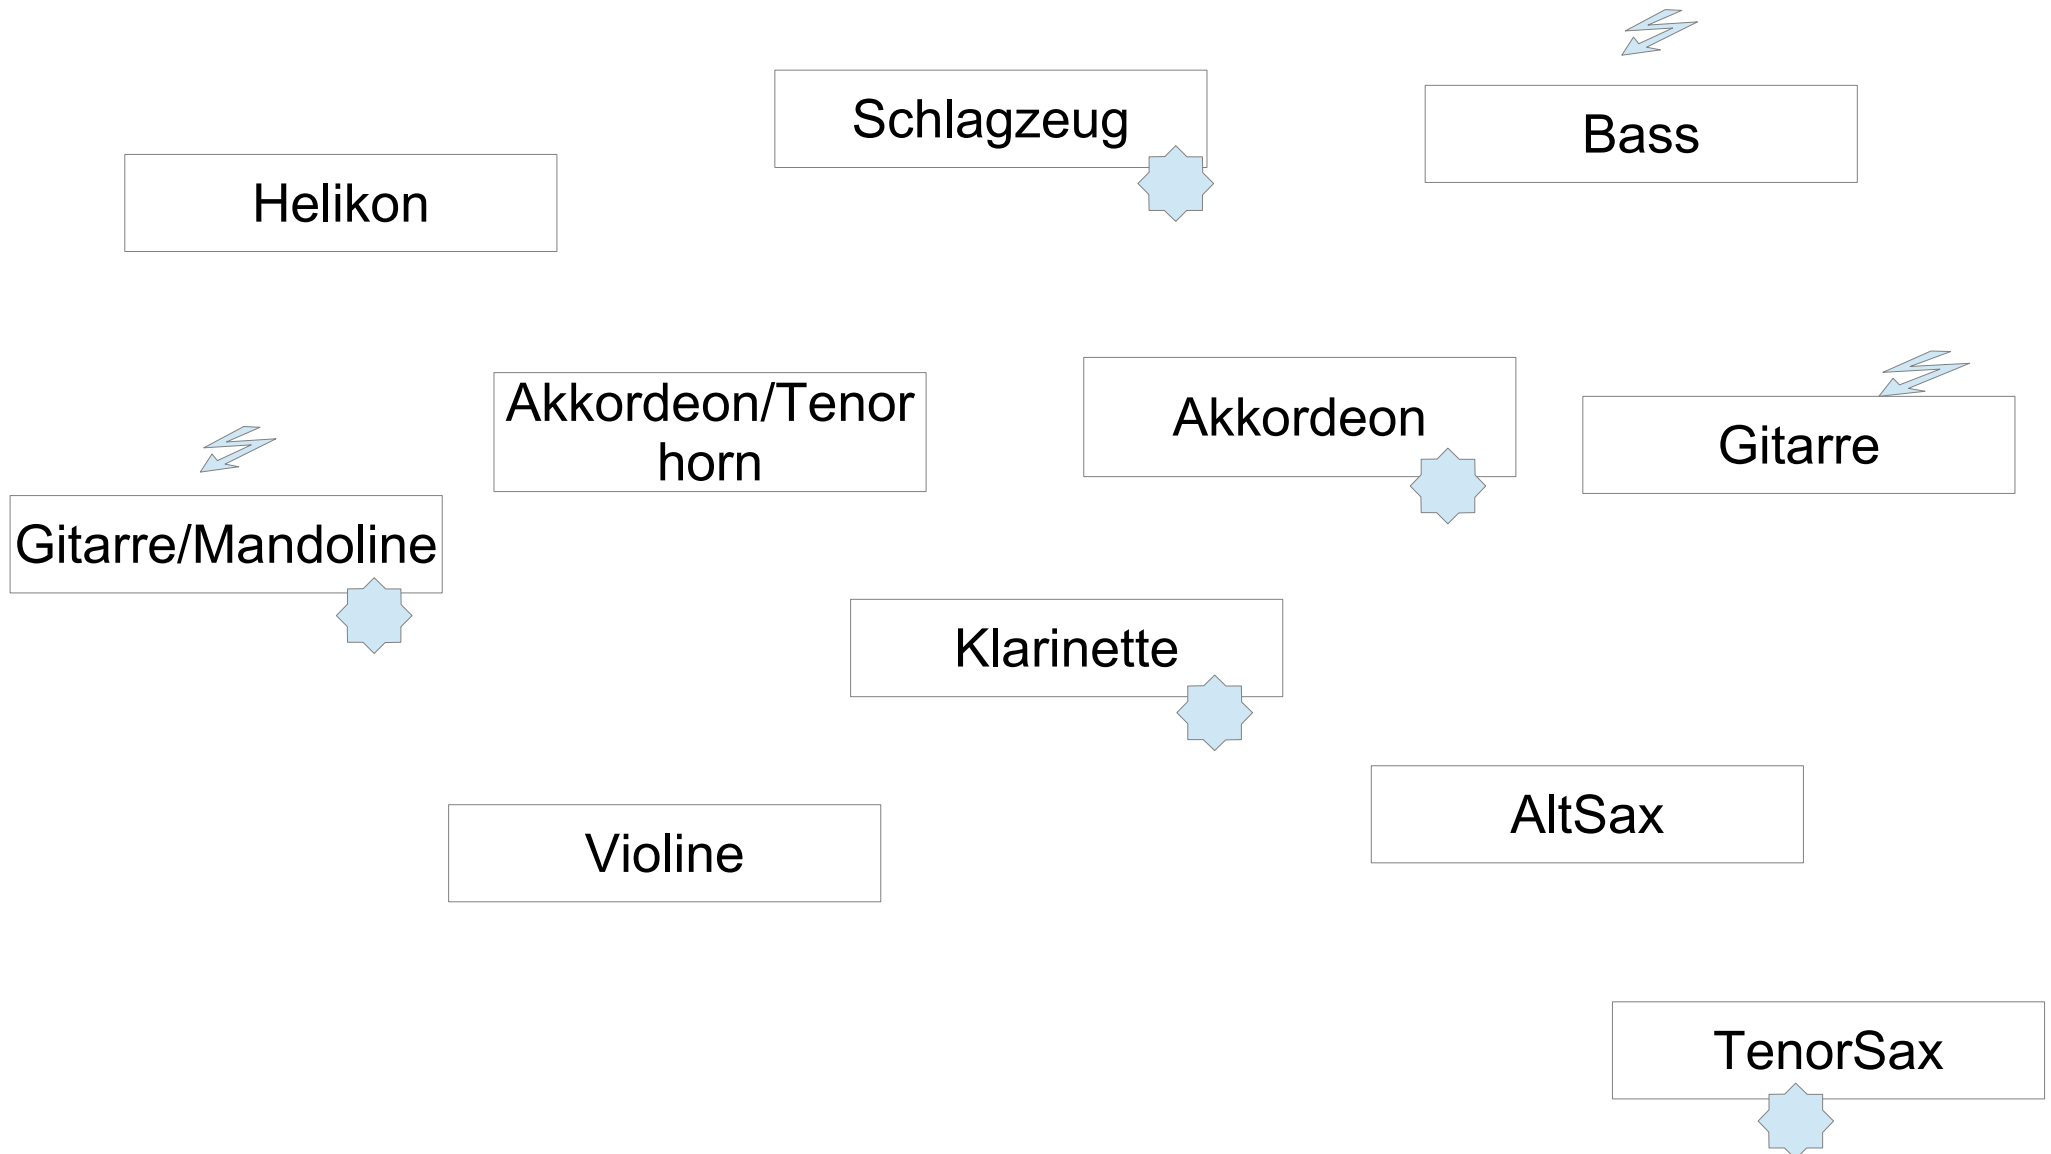

Seau Volant

 Mikrofon
 Stromanschluss

Joe 0170 34 700 71 Olli 0179 79 182 35

Seau Volant

Bitte mind. 3 Monitore bereitstellen

Schlagzeug	Jakob	Mind. Bassdrum abnehmen, Gesang, Teppich?
Bass	Ed	Fender Rumble, DI Out
Git/Mandoline Gitarre	Joe Greg	Scherttler Jam 100 (DI Out), Laney Amp, Gesang Gitarrenamp abnehmen
Helikon	Lutz	Klemmmikro
Akkordeon	Arne	Klemmmikros Diskant/Bass, Gesang
Akkordeon/Tenorhorn	Luise	Klemmmikros
Violine	Luisa	Pickup, DI Box
Tenorsax	Oliver	Braucht Mikro + Ansagenmikro
Altsax	Lena	Braucht Mikro
Klarinette	Lea	Klemmmikro, Gesang